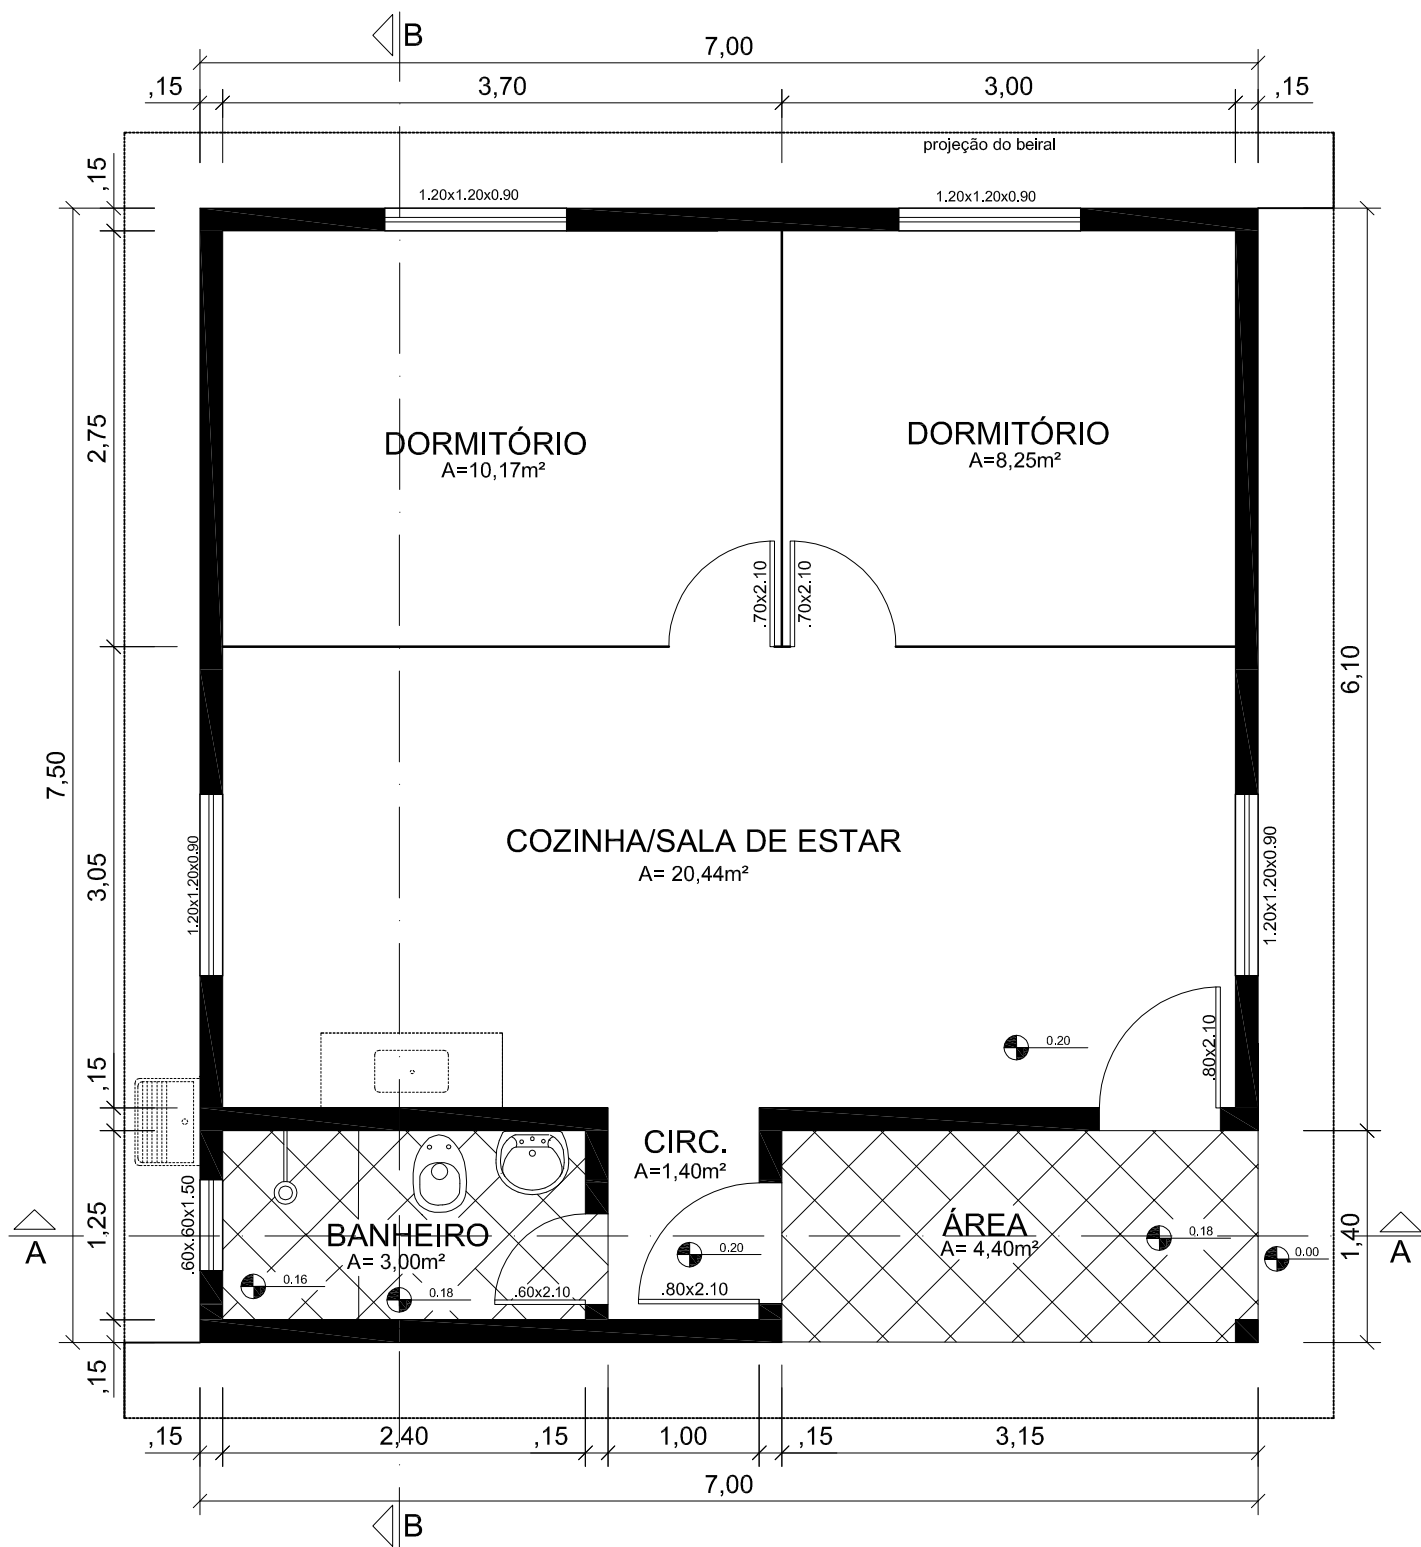

# MODELO 5

## PLANTA BAIXA

ÁREA - 52,50M

ÁREA:

ESCALA:

PROJETOS:

PROJETO ARQUITETÔNICO - MODELO 5

52,50 m<sup>2</sup>

1:50

01/03