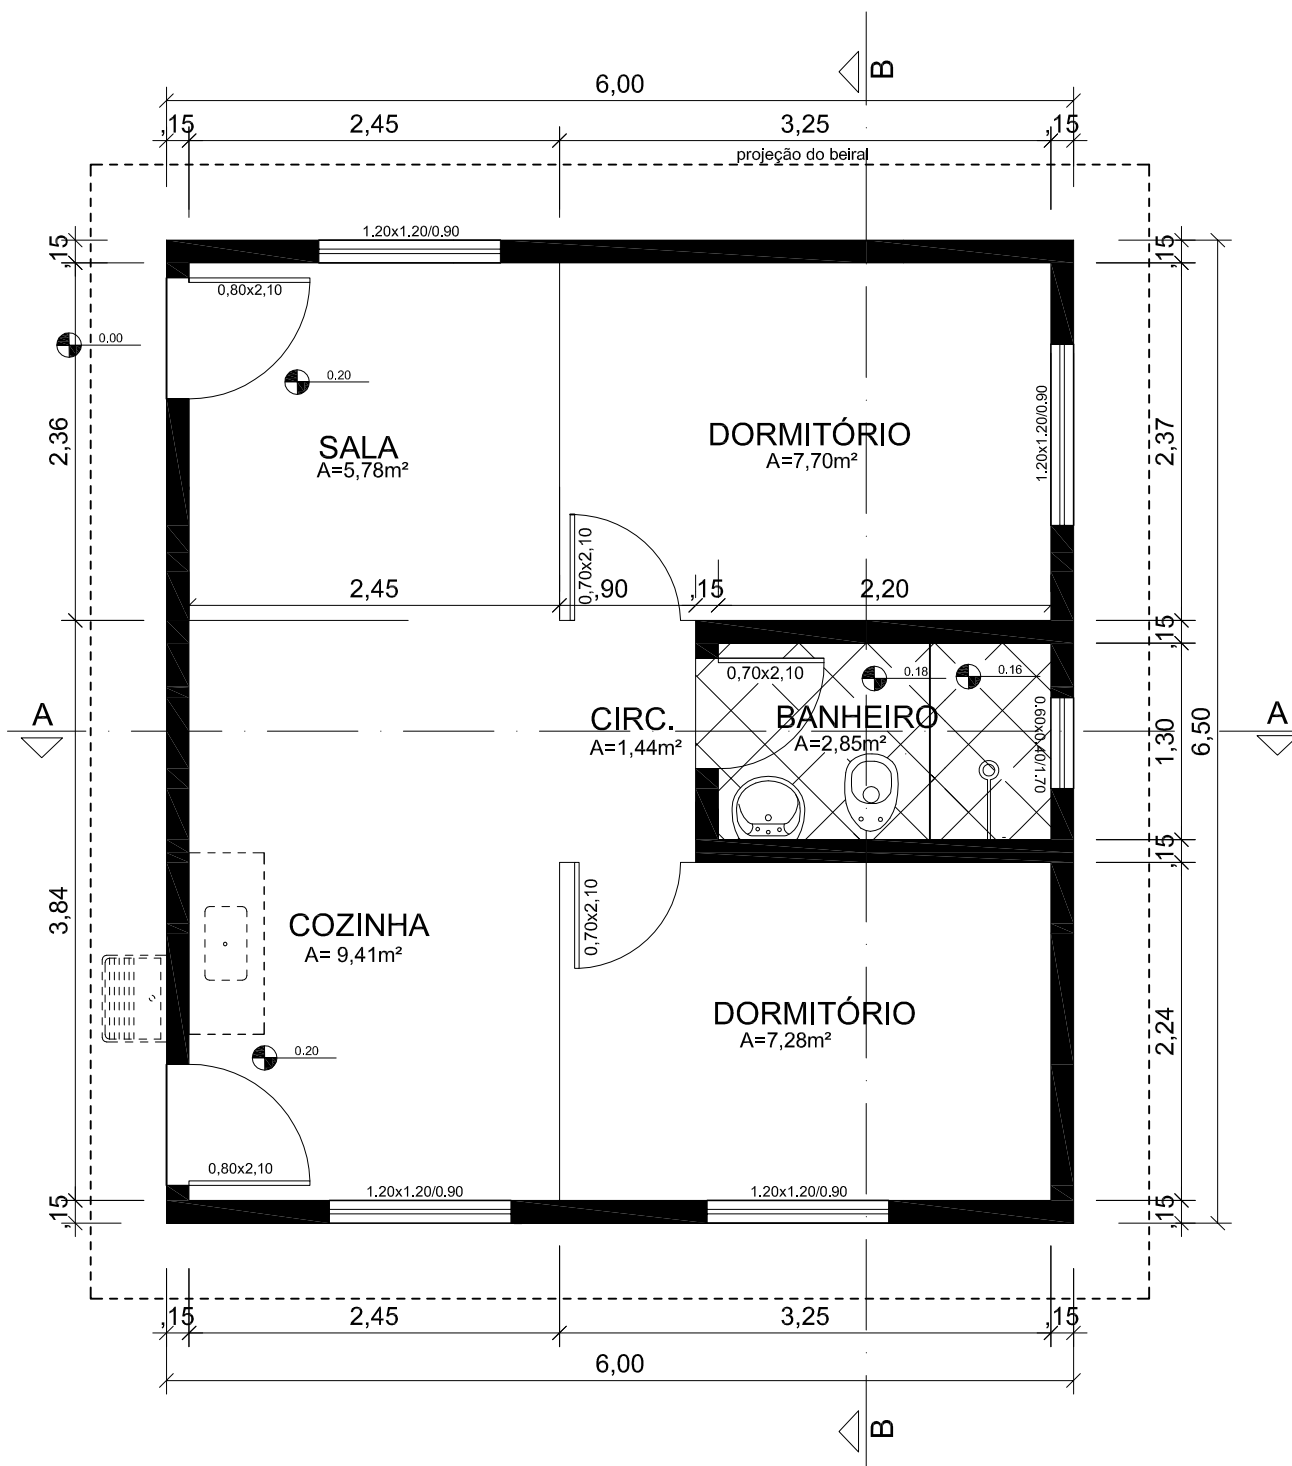

MODELO 2

PLANTA BAIXA

Área - 39,00m²

HABITAÇÃO BEM MORAR

ARQUITETO SILVIO SANTI
CREA/RS 107267 - CREA/SC 95751-5

PROPRIETÁRIO:

DESENHO: CRISTIANE

FOLHA:

LOCAL:

DATA: JANEIRO DE 2010

ESPECIFICAÇÃO: PLANTA BAIXA

ÁREA:

ESCALA:

PROJETOS: PROJETO ARQUITETÔNICO - MODELO 2

39,00 M²

1:50