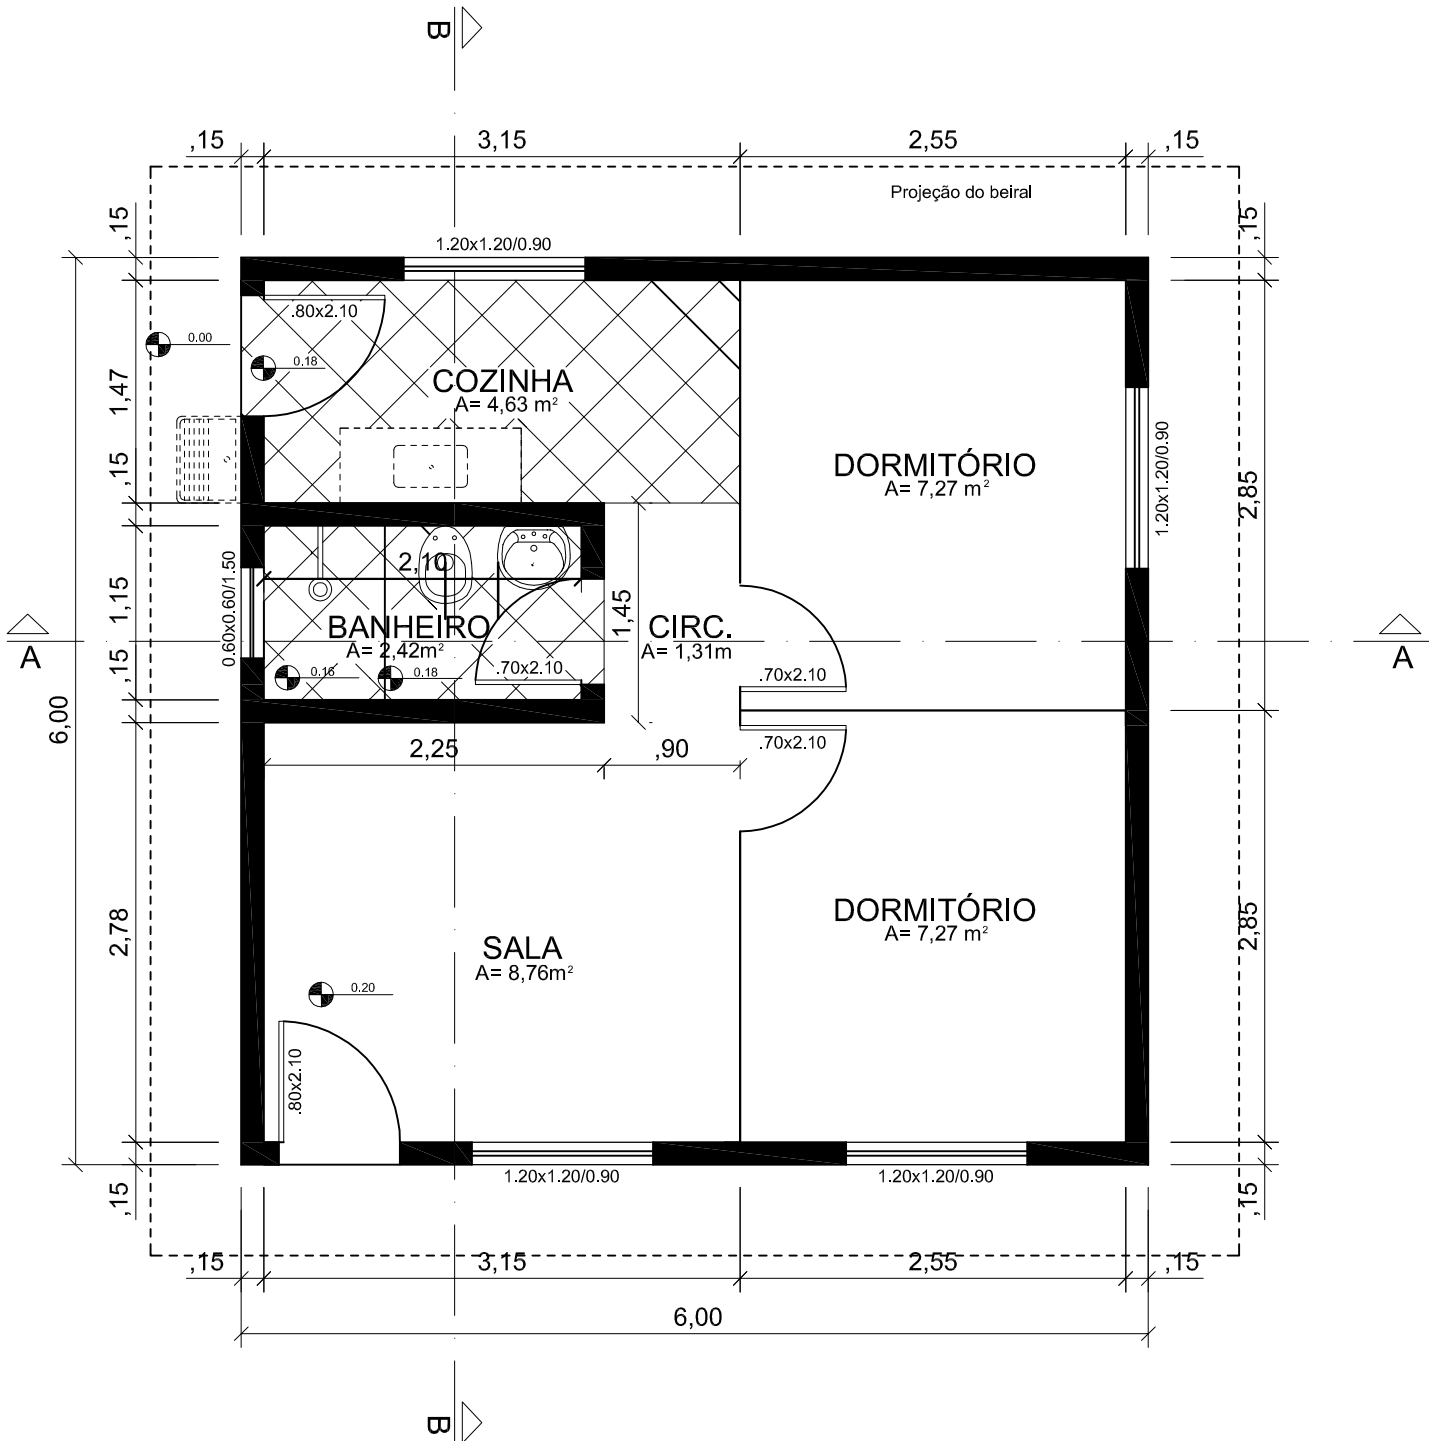

MODELO 1

PLANTA BAIXA

Área - 36,00m²

HABITAÇÃO BEM MORAR

ARQUITETO SILVIO SANTI
CREA/RS 107267

PROPRIETÁRIO:

DESENHO: CRISTIANE

FOLHA:

LOCAL:

DATA: JANEIRO DE 2010

ESPECIFICAÇÃO: PLANTA BAIXA

ÁREA:

ESCALA:

PROJETOS:

COOPERHAF - MODELO 1

36,00 m²