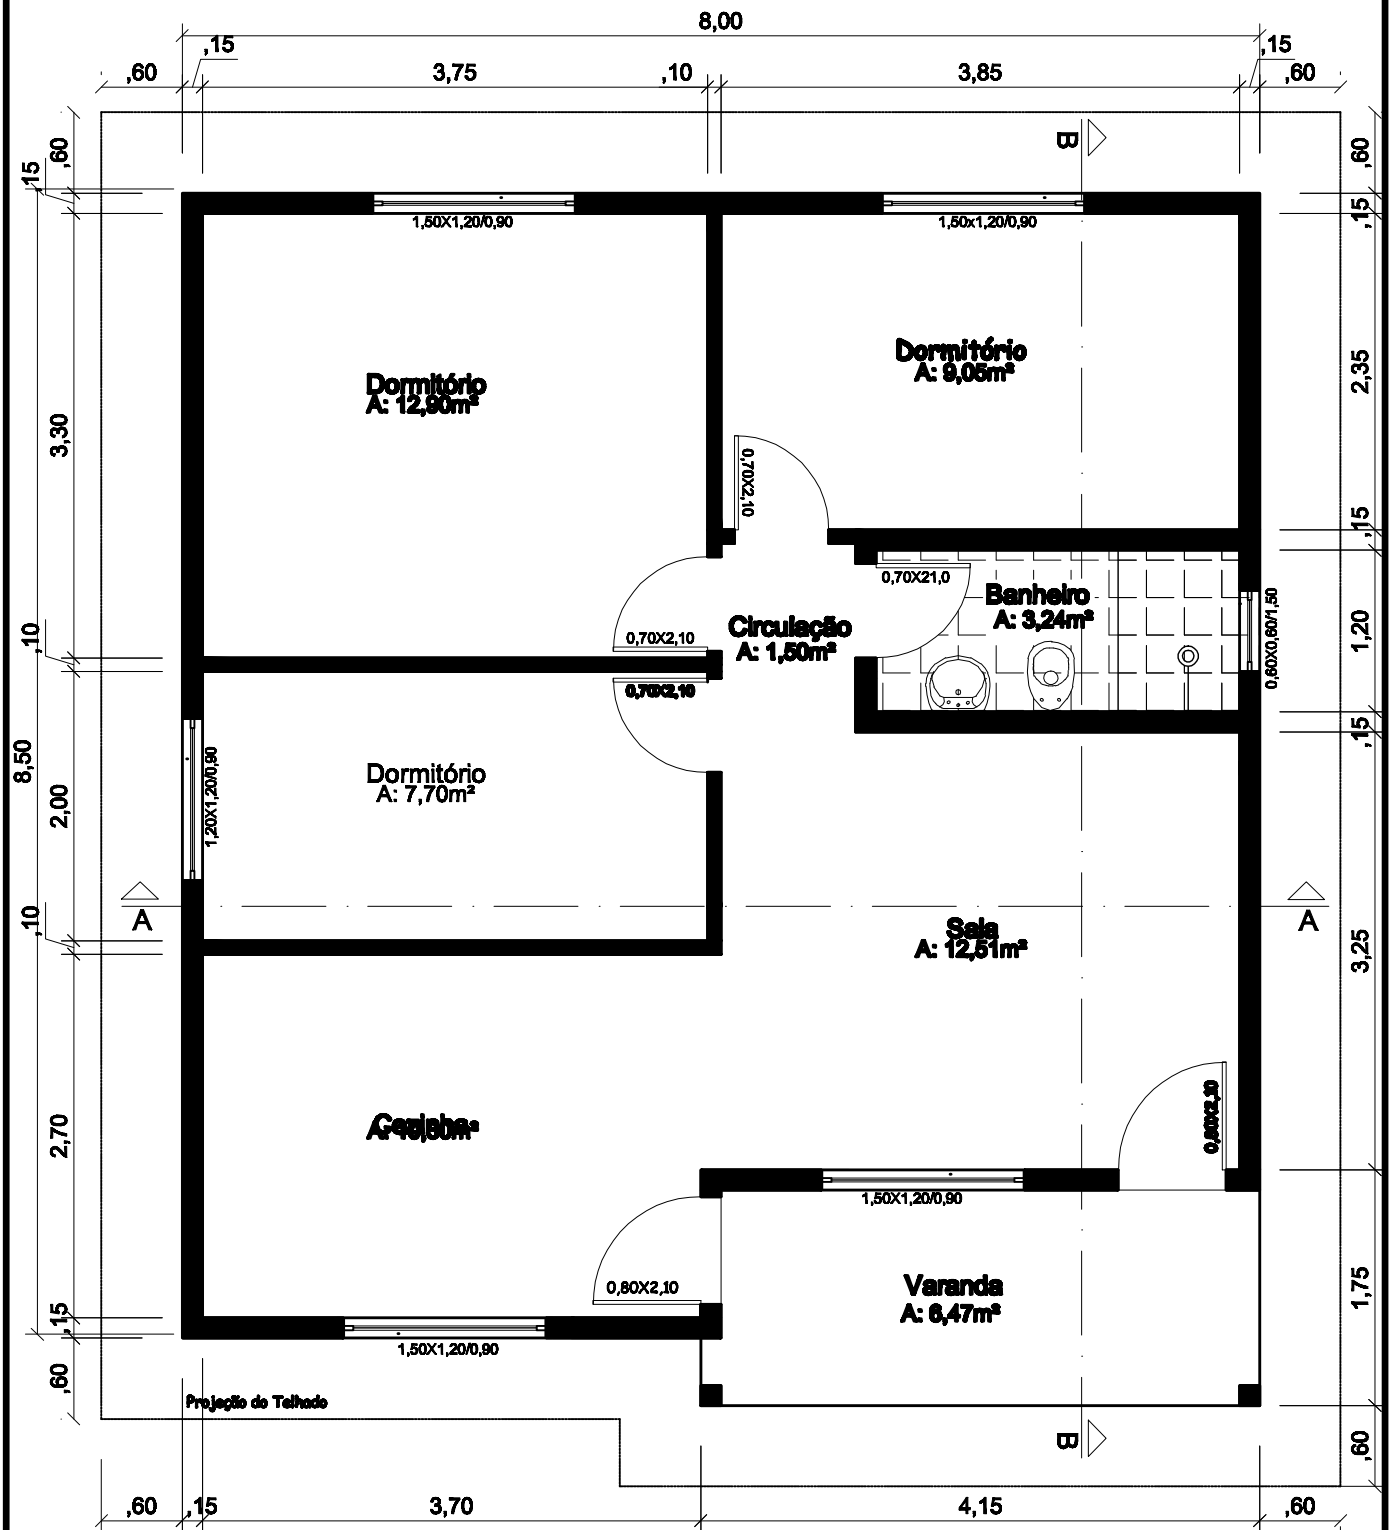

MODELO 10

	HABITAÇÃO PARA AGRICULTURA FAMILIAR		Enga. Civil Cristiane Demarco CREA/RS 136806 - CREA/SC 082006-9	
	PROPRIETÁRIO: MARCON MARCELO PILGER		DESENHO: CRISTIANE	
	LOCAL:		DATA: MAIO 2008	
	ESPECIFICAÇÃO: PLANTA BAIXA		ÁREA:	ESCALA:
PROJETOS: COOPERHAF - MODELO 10		70,00 m ²	1:50	FOLHA: 01/04